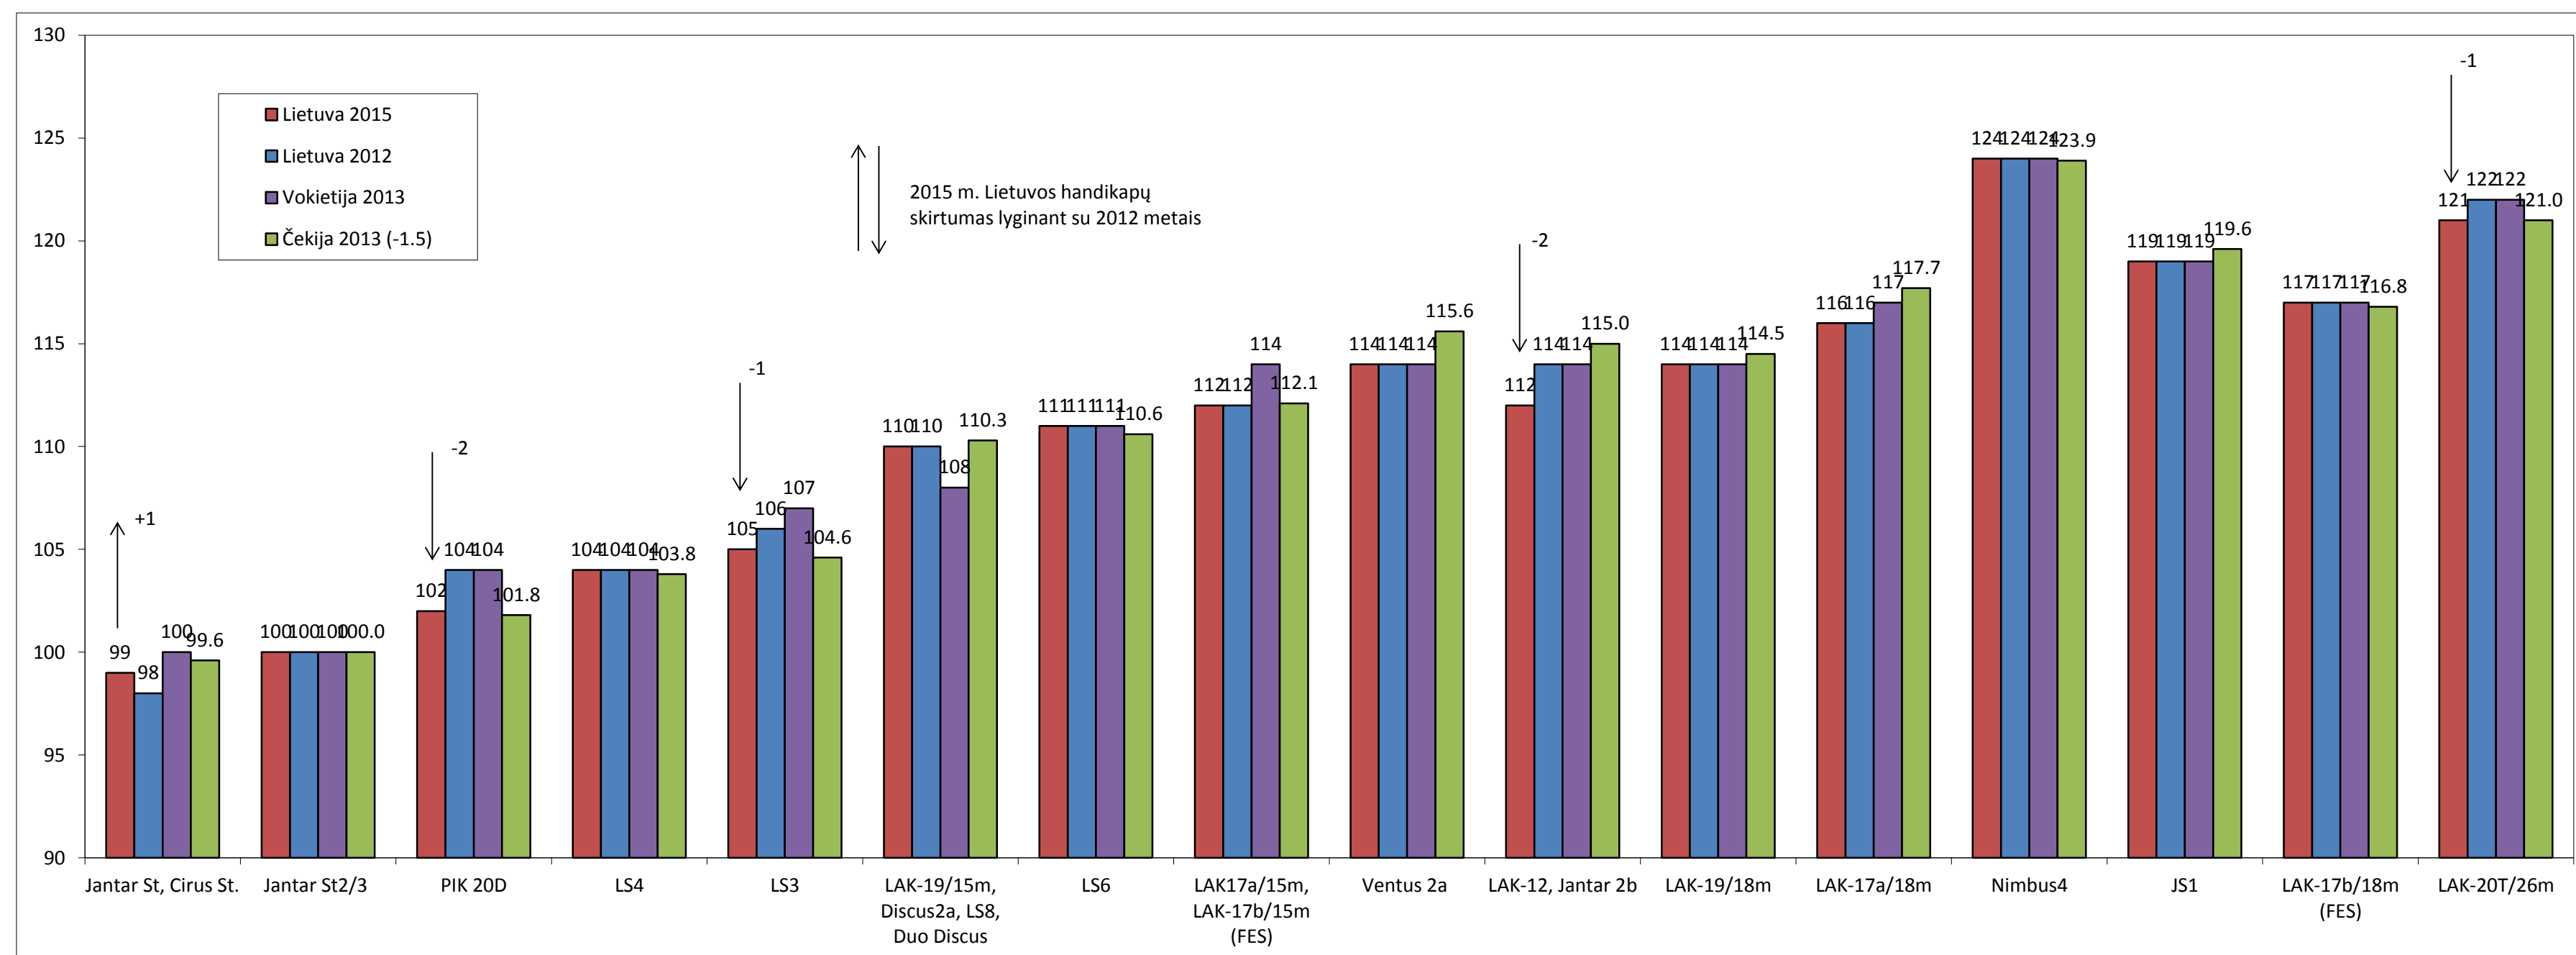

Lietuvos sklandymo varžybos (išskyrus klubinę klasę) taikomi sklandytuvų handicapai nuo 2015 metų, bei jų palyginimas su buvusiais Lietuvos ir kitų šalių taikomais handicapais

Pastaba: Čekų handicapai yra skirtingi kiekvienam tipui, palyginimui parinkta:

- standartinei klasei pagal LS8;
- LAK 17 a/b pagal LAK 17b (FES);
- LAK 12, Jantar 2b pagal LAK-12.

Parengė: LSF teisėjų kolegija, 2015-02-08